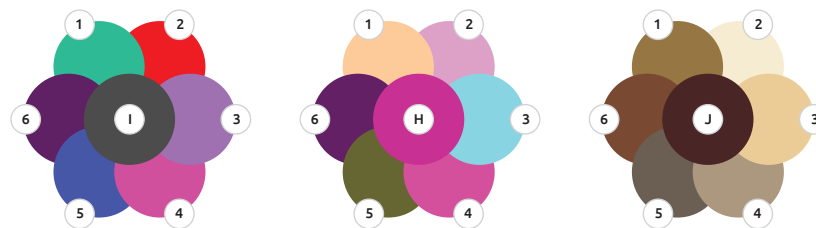

ШЕЛКОГРАФИЯ

Шелкография – один из самых презентабельных видов печати, отличается высоким качеством и яркостью красок.

Особая технология позволяет наносить на окрашиваемую поверхность более толстый в сравнении с другими способами печати красочный слой - это и придает изделию с таким видом печати особый блеск и незабываемый вид.

Основой для шелкографии могут послужить: ЛДСП, стекло, матовое стекло, любые виды зеркал и плита МДФ.

Предлагаем Вам воспользоваться наиболее удачными сочетаниями цветов, специально подобранными нашими дизайнерами:

Реальные цвета могут несколько отличаться от тех, что вы видите в каталоге.